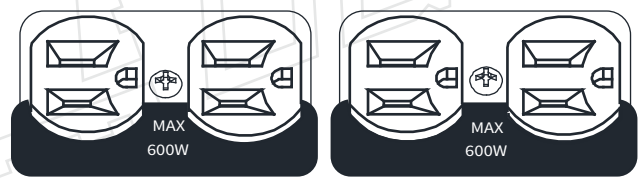

工業級電木防火插座 4孔經開關控制

翹板帶燈開關

接地正確指示燈(綠燈恆亮)

突波保護指示燈(紅燈恆亮)

VCTF 2.0/3C 認證電源線

美式2P+E插頭

超載自動斷路器15A

工業級電木防火插座
4孔直通電源